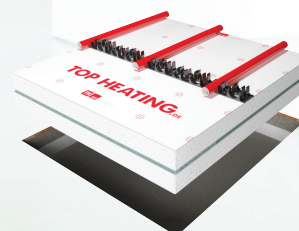

5-TI VRSTVÁ
THERMO FÓLIE
TOP HEATING.DE

PRO IZOLACI PODLAHOVÉHO TOPENÍ
PODLE ČSN EN 1264-1 / DIN 18560
S BARIÉROVÝM THERMO EFEKTEM

NEJVYŠŠÍ KVALITA VÍCEVRSTVÝCH
FÓLIÍ NA TRHU

THERMO BARIÉRA
PRO VYUŽITÍ 100% VYROBENÉHO TEPLA
BEZ TEPELNÝCH ZTRÁT

ROVNOMĚRNÉ ROZVRSTVENÍ TEPLA
KYSLÍKOVÁ BARIÉRA
VODOTĚSNÁ

**FEEL
THE
HEAT.**