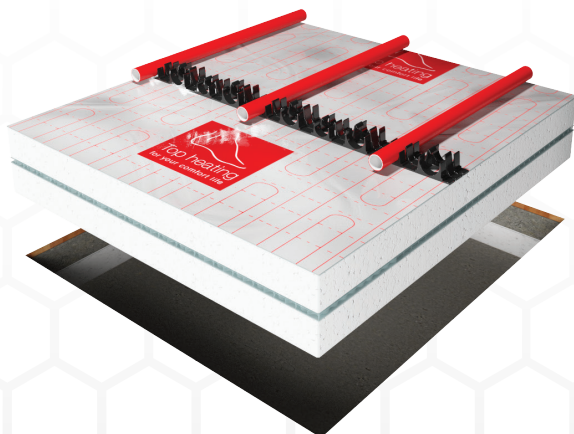

UKÁZKA POUŽITÍ:

VŠEOBECNÉ INFORMACE:

V případě potřeby žádajte naši technickou a poradenskou službu.

Náš technický poradenský servis je Vám k dispozici pro Vaše dotazy ohledně použití a zpracování, jakož i ohledně předvedení našich výrobků. Aktuální stav našich technických listů naleznete na naší domovské internetové stránce, příp. si je můžete vyžádat v příslušné obchodní pobočce.