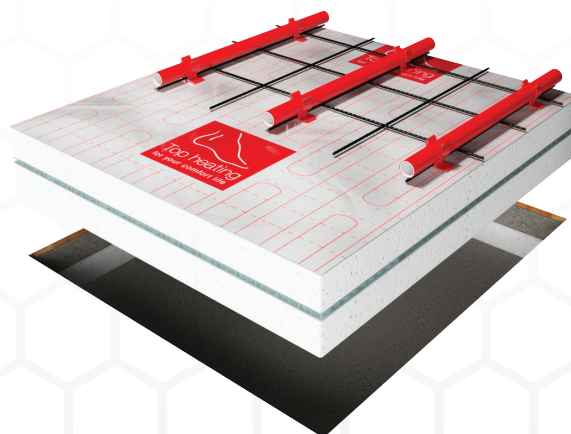

UKÁZKA POUŽITÍ:

VŠEOBECNÉ INFORMACE:

V případě potřeby žádajte naši technickou a poradenskou službu.

Náš technický poradenský servis je Vám k dispozici pro Vaše dotazy ohledně použití a zpracování, jakož i ohledně předvedení našich výrobků. Aktuální stav našich technických listů naleznete na naší domovské internetové stránce, příp. si je můžete vyžádat v příslušné obchodní pobočce.