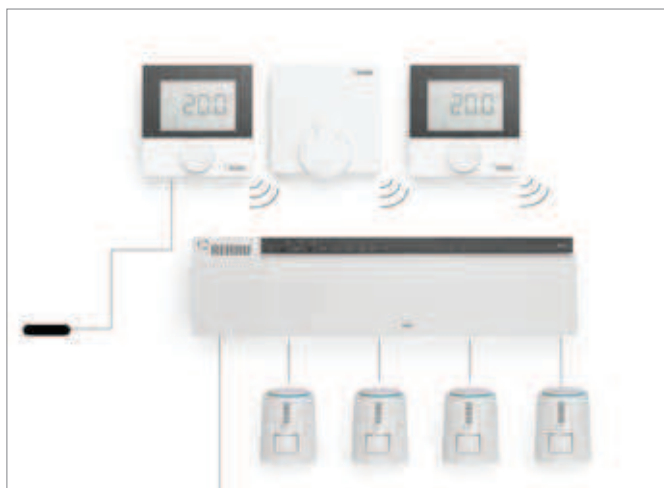

NEA SMART bezdrátová verze 230 V