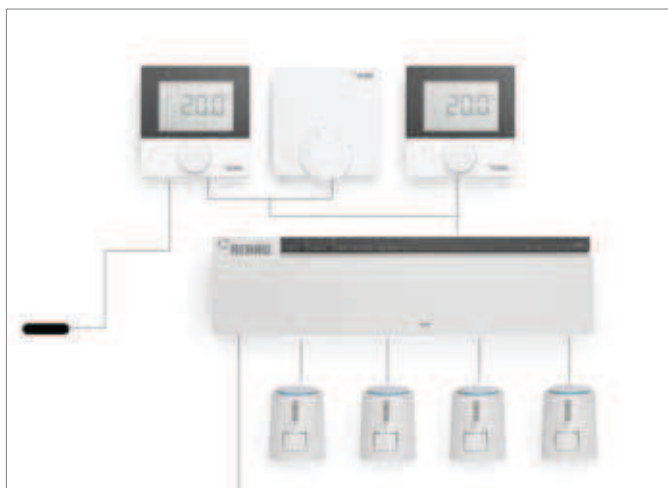

NEA SMART

NOVÁ ŘADA PROSTOROVÉ REGULACE TEPLoty

Inovativní prostorová regulace teploty Nea Smart umožňuje kontrolu a ovládání přes internet mobilním telefonem, tabletem nebo počítačem. Pro maximální flexibilitu pro novostavby nebo již stávající objekty je NEA Smart k dispozici v kabelovém a bezdrátovém provedení. U bezdrátového provedení odpadá sekání zdiva, omítání a malování. Ovládat lze až 56 místností v režimu vytápění nebo chlazení.

Regulace NEA Smart se skládá ze tří základních komponentů:

- regulátor NEA Smart s velkým displejem a ovládacím otočným tlačítkem
- termopohonu UNI ovládací ventil na rozdělovači topných okruhů
- rozvaděč pro regulaci NEA Smart Basis pro propojení regulátoru a termopohonů UNI

NEA SMART – JEDNODUŠE CHYTRÁ REGULACE

NEA SMART kabelová verze 24 V