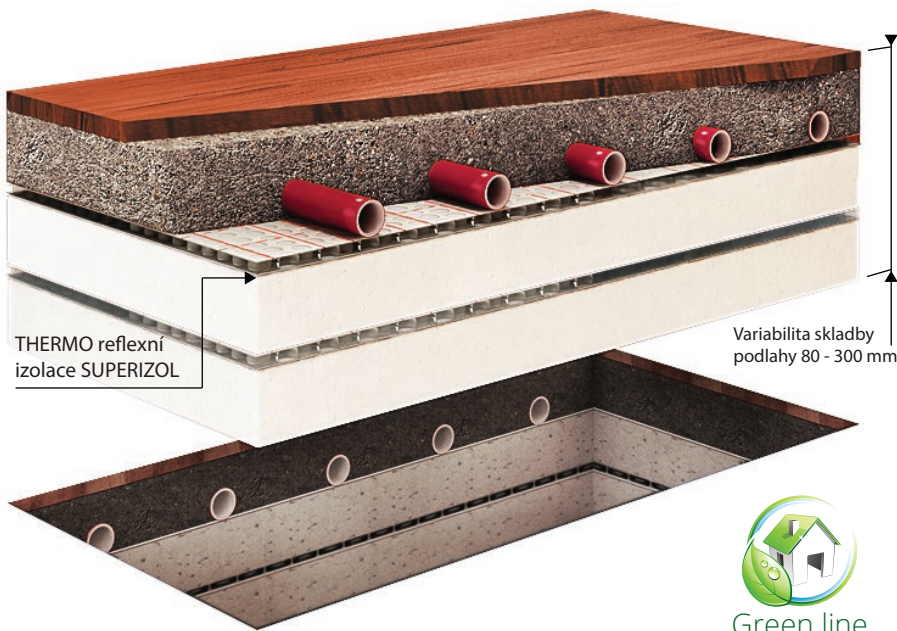

- až o 10% vyšší přenos tepla z podlahy
- rovnoměrná povrchová teplota
- zkrácení zátupu až o 15%

PŘEDNOSTI:

- Flexibilní pokládka potrubí.
- Lze integrovat do jakékoli skladby podlahy.
- Reflexní a separační vrstva.
- Ideální systém pro členité plochy.
- Vhodný pro všechny typy podlahové krytiny.

SWISS
TESTED

A++

ENERGY EFFICIENT
ENERGETICKY EFEKTIVNÍ

TH**TOP
HEATING
SYSTEM****HEATFLOOR 04 / ŘEŠENÍ PRO NOVOSTAVBY**

PODLAHOVÉ TOPENÍ / ENERGETICKY EFEKTIVNÍ IZOLAČNÍ KONSTRUKCE PODLAHY

SYSTÉMY PODLAHOVÉHO TOPENÍ PRO RODINNÉ DOMY

THERMO reflexní
izolace SUPERIZOLVariabilita skladby
podlahy 80 - 300 mm**SUPER THERM**

PODLAHOVÉ TOPENÍ S NEJVÝKONĚJŠÍ IZOLAČNÍ KONSTRUKCÍ A DOKONALÝM PŘENOSEM TEPLA.

SUPER THERM je vysoce účinný, energeticky efektivní systém podlahového topení využívající THERMO reflexní tepelnou izolaci SUPERIZOL k maximalizaci účinnosti podlahového topení ve všech jeho vlastnostech.

PŘEDNOSTI:

- Flexibilní pokládka potrubí
- Lze integrovat do jakékoli skladby podlahy
- Reflexní a separační vrstva
- Ideální systém pro členité plochy
- Vhodný pro všechny typy podlahové krytiny
- Po vypnutí vytápění udržuje teplo v místnosti.
- Teplo proudící směrem dolů odráží a tím zabezpečuje 100% využití vyrobené energie.
- Odraz tepla díky vysokopevnostním vzduchovým polštářkům, komůrkám a metalické vrstvě.
- Zajišťuje rychlou distribuci tepla do teplosměnné plochy.
- Brání tepelnému zatěžování polystyrénových desek umístěných ve skladbě podlahy.
- Rovnoměrně šíří teplo díky dokonale propojenému systému vzduchových polštářků a komůrek.
- Jedinečnost tepelné izolace SUPER THERM spočívá také v její všestranné rovnovážné teplotní multifunkci a to i při nečinnosti podlahového topení.