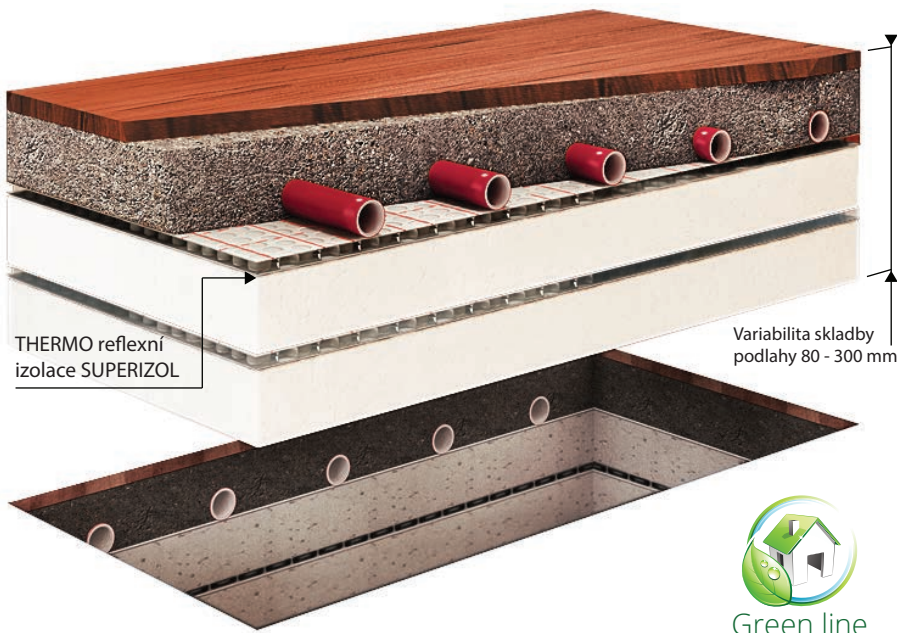

TH

**TOP
HEATING
SYSTEM**

HEATFLOOR 04 / ŘEŠENÍ PRO NOVOSTAVBY

PODLAHOVÉ TOPENÍ / ENERGETICKY EFEKTIVNÍ IZOLAČNÍ KONSTRUKCE PODLAHY

SYSTÉMY PODLAHOVÉHO TOPENÍ PRO RODINNÉ DOMY